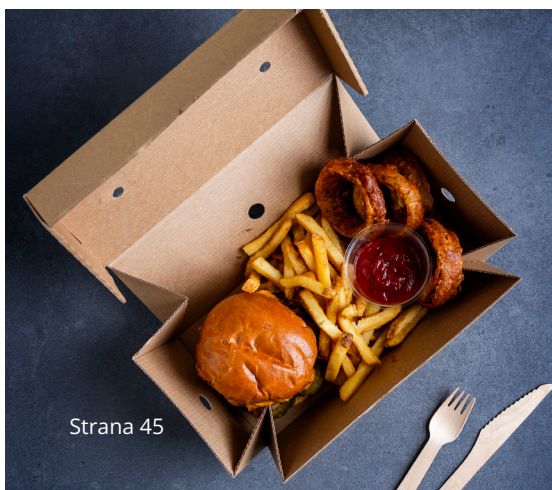

PRÉMIOVÉ KRABICE NA HAMBURGERY

Skvělé pro jídlo s sebou a doručení! Praktický rozkládací design promění produkt v talíř pro stolování. K dispozici ve dvou různých velikostech - pro jednotlivé gurmánské hamburgery nebo hamburgerová menu .